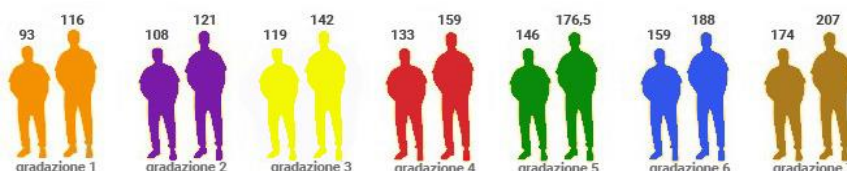

ALTEZZE DISPONIBILI *

H64 gradazione 4

H71 gradazione 5

H76 gradazione 6

H82 gradazione 7

COLORE PIANO *

AVORIO

COLORI STRUTTURA DISPONIBILI *

RAL9006

ALLUMINIO

RAL3001

ROSSO

RAL5015

BLU

RAL6024

VERDE

RAL9005

NERO

SI RICORDA CHE PER PROCEDERE ALL'EVENTUALE ORDINE NECESSIAMO DELLE SPECIFICHE INDICATE CON ASTERISCO (*)